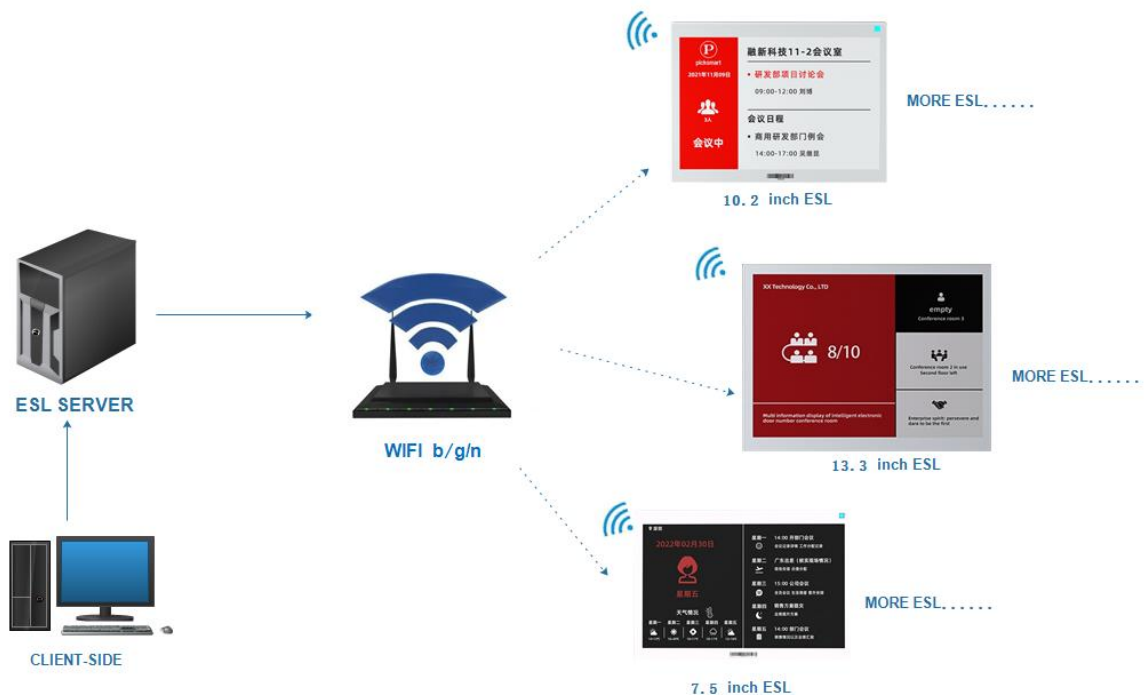

标牌管理软件特性：

- 1.支持模板自定义；
- 2.可以通过 http，mqtt 协议更新图片；
  - 2.1 支持传输自己的图片更新；
  - 2.2 支持网络图片更新；
  - 2.2 支持在管理软件中自定义的模板更新。
- 3.实时更新状态，如 USB 插入，按键动作，按键支持长按和短按；
- 4.支持 OTA 在线升级；
- 5.更新的图片支持抖动算法；
- 6.支持多种分辨率类型的屏幕。

系统结构：

深圳皮克智能技术有限公司

地址：深圳市宝安区新安三路 88 号德冠廷商务中心 406 室

电话：131 2873 5822 / 0755-2963 8421

QQ：212385937

网址：www.picksmart.cn

邮箱：picksmart@163.com