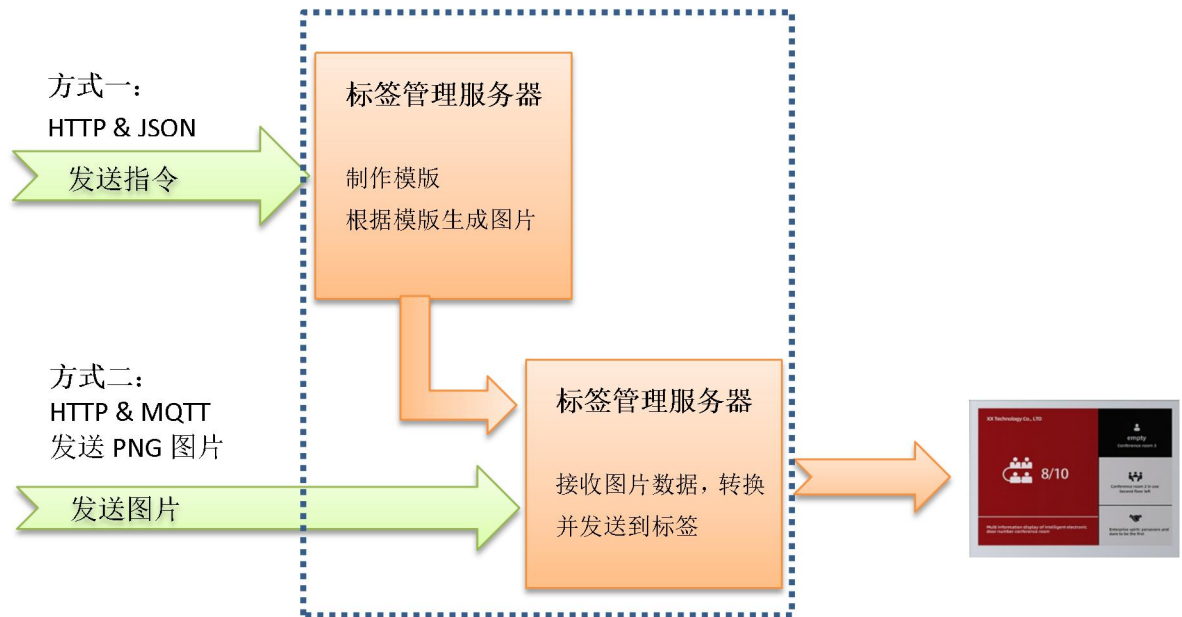

显著特点:

1. 超低功耗: 充一次电管用一年
2. 无需接线, 极简安装
3. 基于标准 WIFI 网络通信实时在线 (无需额外部署专用基站)
4. 显示技术: 电子墨水屏清晰显示

系统结构:

安装方式

桌面支架和粘贴支架

7.5 寸用支架（桌面支架+贴墙支架）

10.2 寸用支架（桌面支架+贴墙支架）

13.3 寸（桌面支架+贴墙支架）

接口对接方式

应用场景

主要应用在：医院，学校，办公楼，会议室，工位等场景.