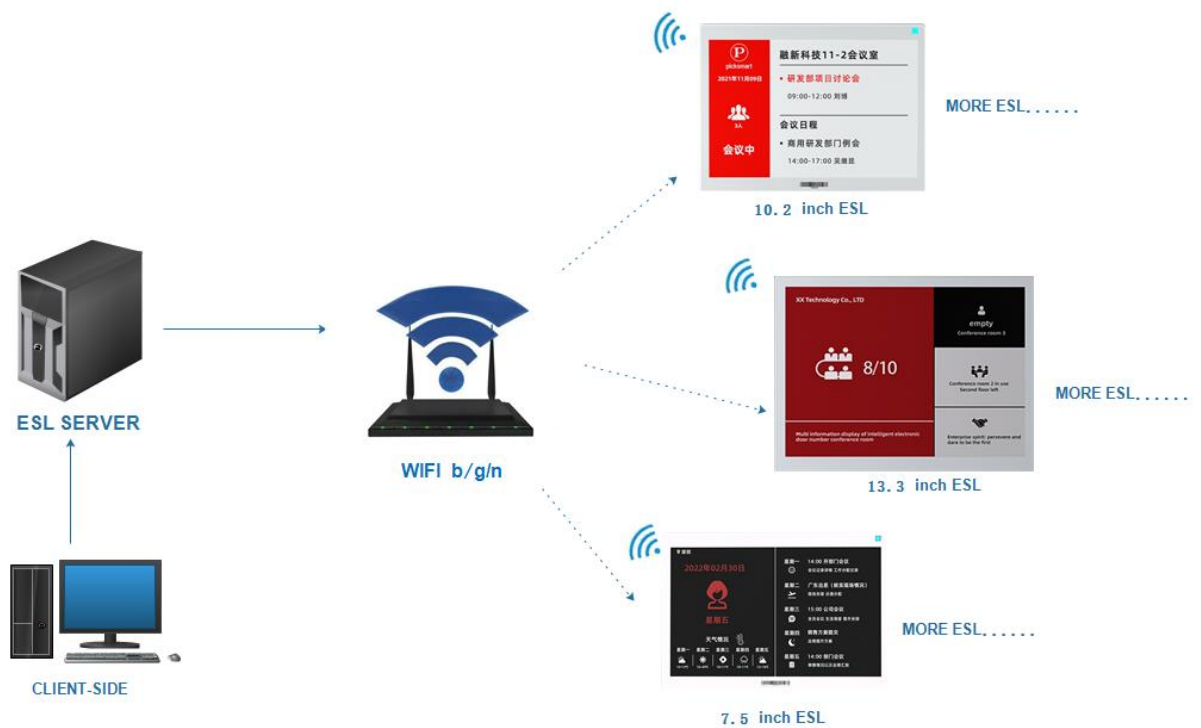

Picksmart WIFI 电子标签参数

7.5 寸产品参数	型号	PW75R_V1
	尺寸(mm)	180*130*13
	显示技术	3 色墨水屏显示技术
	可视区域 (mm)	163.2*97.92
	分辨率(pixels)	800x480
	点阵尺寸(mm)	0.204x0.204
	单点颜色	黑/白/红
	视角	< 180°
	工作温度范围	0 °C to 40 °C
	电池	3000mAh(可充电聚合物电池)
	充电/供电接口	Type C
	电池待机时长	充电一次可用一年
	灯和按键	1 × 3 色 LED & 1 按键
	通信方式	wifi b/g/n
	无线固件更新	是
支持远程控制	是	
支持接口对接	是	
10.2 寸产品参数	型号	PW102R_V1
	尺寸(mm)	237.9*176.9*13.5
	显示技术	3 色墨水屏显示技术
	可视区域 (mm)	215.5*143.68
	分辨率(pixels)	960x640
	点阵尺寸(mm)	0.2245x0.2245
	单点颜色	黑/白/红
	视角	<180°
	工作温度范围	0 °C to 40 °C
	电池	3000mAh(可充电聚合物电池)

充电/供电接口	Type C
电池待机时长	充电一次可用一年
灯和按键	1 × 3 色 LED & 1 按键
通信方式	wifi b/g/n
无线固件更新	是
支持远程控制	是
支持接口对接	是

13.3 寸产品参数

型号	PW133R_V1
尺寸(mm)	298*232*13.8
显示技术	3 色墨水屏显示技术
可视区域 (mm)	275.52*195.16
分辨率(pixels)	960x680
点阵尺寸(mm)	0.287x0.287
单点颜色	黑/白/红
视角	<180°
工作温度范围	0 °C to 40 °C
电池	4000mAh(可充电聚合物电池)
充电/供电接口	Type C
电池待机时长	充电一次可用一年
灯和按键	1 × 3 色 LED & 1 按键
通信方式	wifi b/g/n
无线固件更新	是
支持远程控制	是
支持接口对接	是

显著特点:

1. 超低功耗: 充一次电管用一年
2. 无需接线, 极简安装
3. 基于标准 WIFI 网络通信实时在线 (无需额外部署专用基站)
4. 显示技术: 电子墨水屏清晰显示

系统结构:

安装方式

桌面支架和粘贴支架

7.5 寸用支架（桌面支架+贴墙支架）

10.2 寸用支架（桌面支架+贴墙支架）

13.3 寸（桌面支架+贴墙支架）

接口对接方式

应用场景

主要应用在：医院，学校，办公楼，会议室，工位等场景.